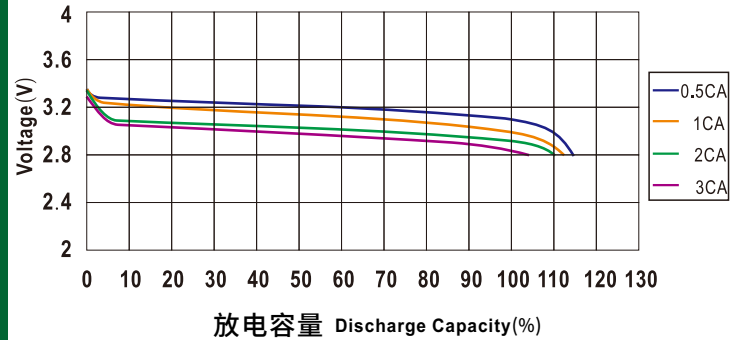

雷天温斯顿储能类“水性锂钪动力电池”性能说明

THUNDER SKY WINSTON ENERGY STORAGE TYPE "WATER-BASED LITHIUM YTTRIUM POWER BATTERY" PERFORMANCE SPECIFICATION

单体电池尺寸 DIMENSIONS

型号(MODEL): TSWB-LYP90AHA

技术参数 SPECIFICATIONS

型号 (MODEL)	TSWB-LYP90AHA	
标称容量 Nominal Capacity	90AH	
规格 Specification	长 L	143mm
	宽 W	61mm
	高 H	218mm
工作电压 Operating Voltage	充电 Charge	3.8(V)
	放电 Discharge	2.8(V)
内阻 Internal Resistance	≤0.5(mΩ)	
最大放电电流 Max Discharge Current	恒电流 Constant Current	≤3CA
	脉冲试 Impulse Current	≤10CA
标准充放电电流 Standard Charge/ Discharge Current	45A(0.5CA)	
循环寿命 Cycle Life	(80%DOD)	≥5000Times
	(70%DOD)	≥7000Times
壳体耐温性 Temperature Durability Of Case	≤200°C	
适应环境 Operating Temperature	充电 Charge	-45°C~85°C
	放电 Discharge	
	存储湿度 Storage Humidity	≤75%RH
自放电率 (月) Self-discharge Rate	≤1% (月/Monthly)	
单体电池重量 Weight	2.9kg±100g	

TSWB-LYP90AHA型电池的充放电特性

TSWB-LYP90AHA CHARGE&DISCHARGE CHART

不同环境温度下LYP类电池的放电特性曲线

Discharge characteristic curve of LYP type battery under different ambient temperature

常温下LYP类电池的放电特性曲线

Discharge characteristic curve of LYP type battery under normal temperature