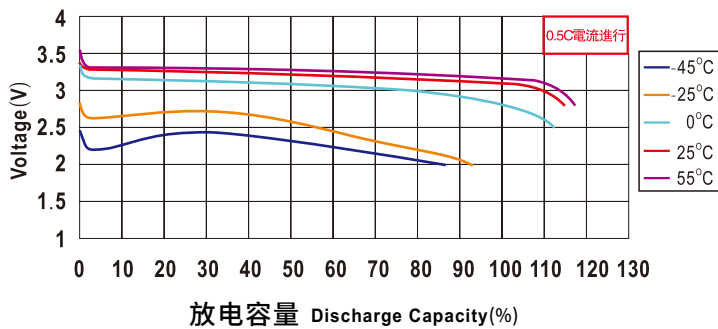

TSWB-LYP90AHA型电池的充放电特性

TSWB-LYP90AHA CHARGE&DISCHARGE CHART

不同环境温度下LYP类电池的放电特性曲线

Discharge characteristic curve of LYP type battery under different ambient temperature