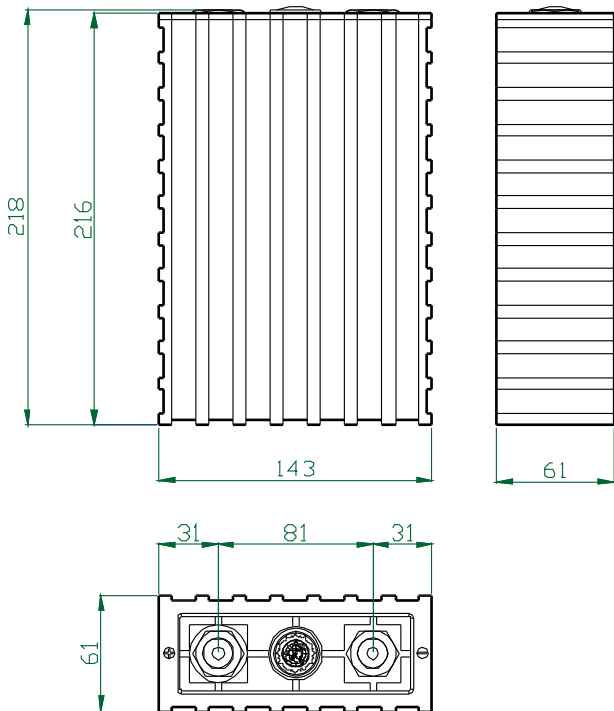

雷天温斯顿储能类“水性锂钪动力电池”性能说明

THUNDER SKY WINSTON ENERGY STORAGE TYPE "WATER-BASED LITHIUM YTTRIUM POWER BATTERY" PERFORMANCE SPECIFICATION

单体电池尺寸 DIMENSIONS

型号(MODEL): TSWB-LYP90AHA

技术参数 SPECIFICATIONS

型号 (MODEL)	TSWB-LYP90AHA	
标称容量 Nominal Capacity	90AH	
规格 Specification	长 L	143mm
	宽 W	61mm
	高 H	218mm
工作电压 Operating Voltage	充电 Charge	3.8(V)
	放电 Discharge	2.8(V)
内阻 Internal Resistance	≤0.5(mΩ)	
最大放电电流 Max Discharge Current	恒电流 Constant Current	≤3CA
	脉冲试 Impulse Current	≤10CA
标准充放电电流 Standard Charge/ Discharge Current	45A(0.5CA)	
循环寿命 Cycle Life	(80%DOD)	≥5000Times
	(70%DOD)	≥7000Times
壳体耐温性 Temperature Durability Of Case	≤200°C	
适应环境 Operating Temperature	充电 Charge	-45°C~85°C
	放电 Discharge	
	存储湿度 Storage Humidity	≤75%RH
自放电率 (月) Self-discharge Rate	≤1% (月/Monthly)	
单体电池重量 Weight	2.9kg±100g	